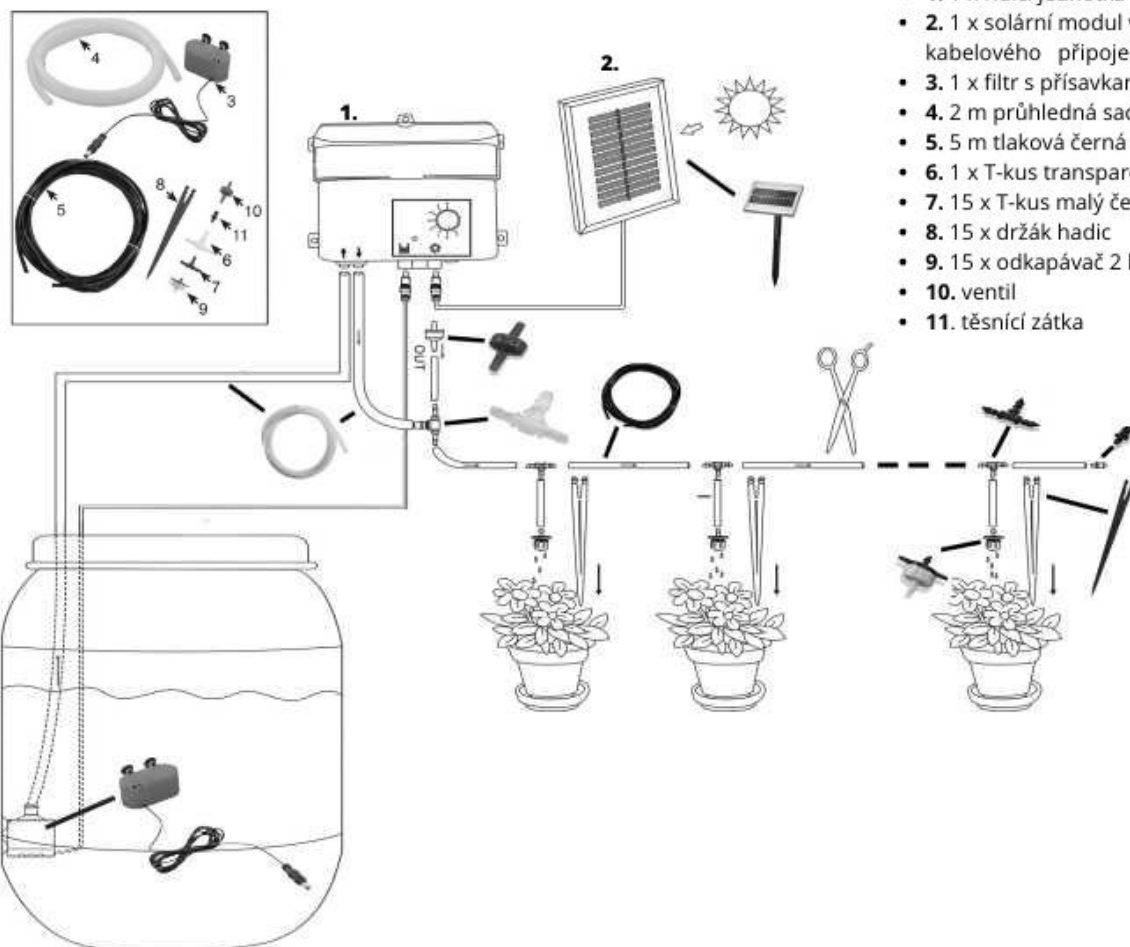

# RYCHLÝ NÁVOD

**esotec** GmbH

Solární zavlažovací systém Esotec Water Drops 101100

- 1. 1 x řídicí jednotka
- 2. 1 x solární modul včetně kabelového připojení a držáku
- 3. 1 x filtr s přísavkami
- 4. 2 m průhledná sací hadice
- 5. 5 m tlaková černá hadice
- 6. 1 x T-kus transparentní
- 7. 15 x T-kus malý černý
- 8. 15 x držák hadic
- 9. 15 x odkapávač 2 l/h
- 10. ventil
- 11. těsnící zátka